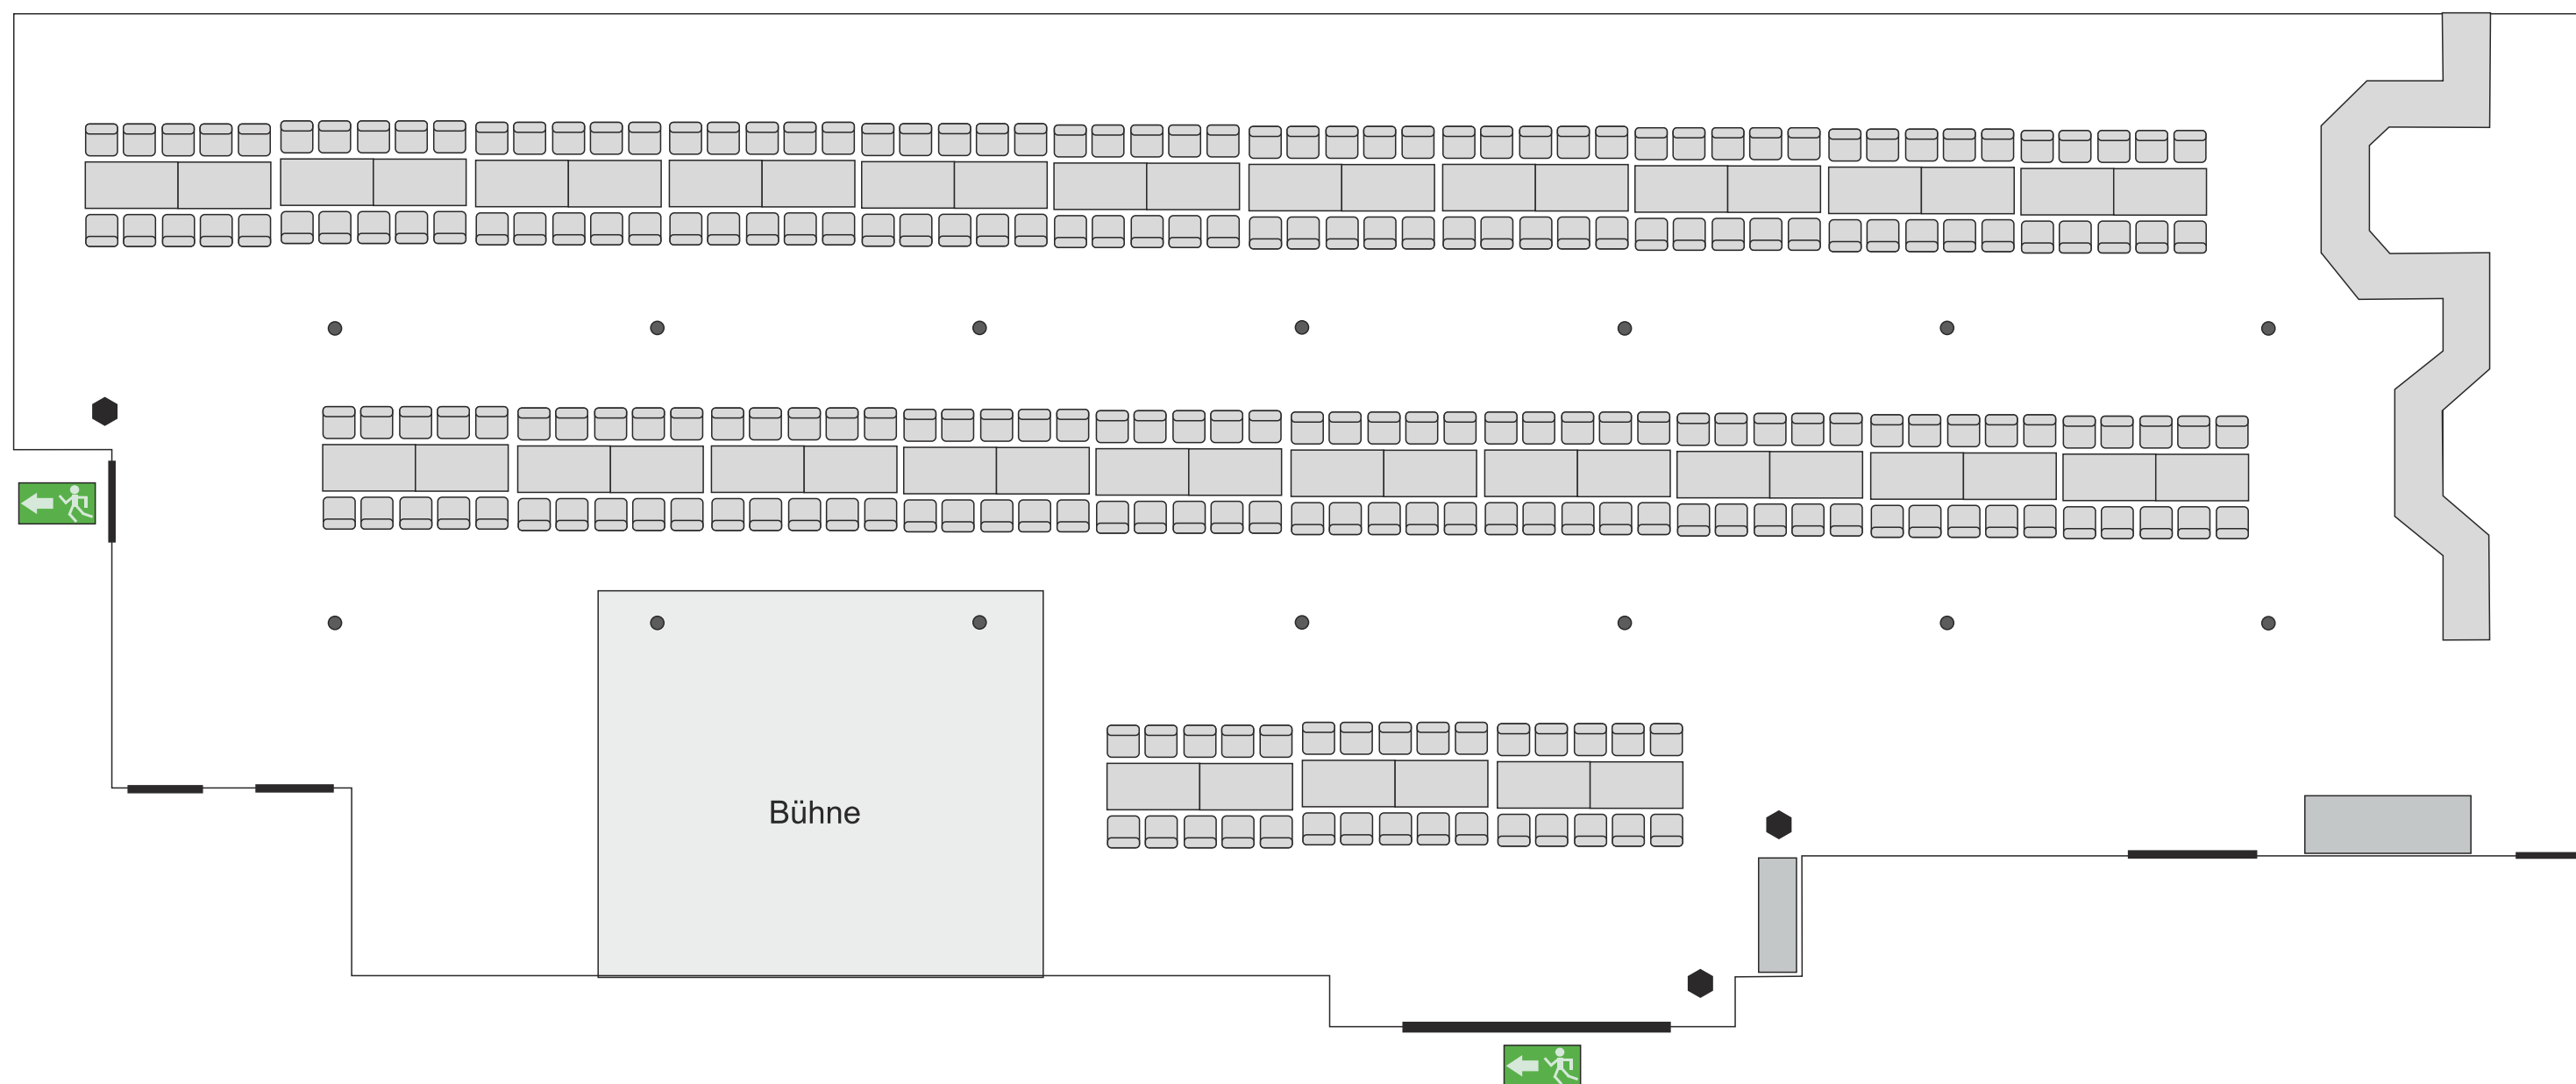

ALTER SPEICHER GUT WENSIN

Eine ddt-Location

240 Personen
Bankettische 140 x 70 cm á 10 Personen